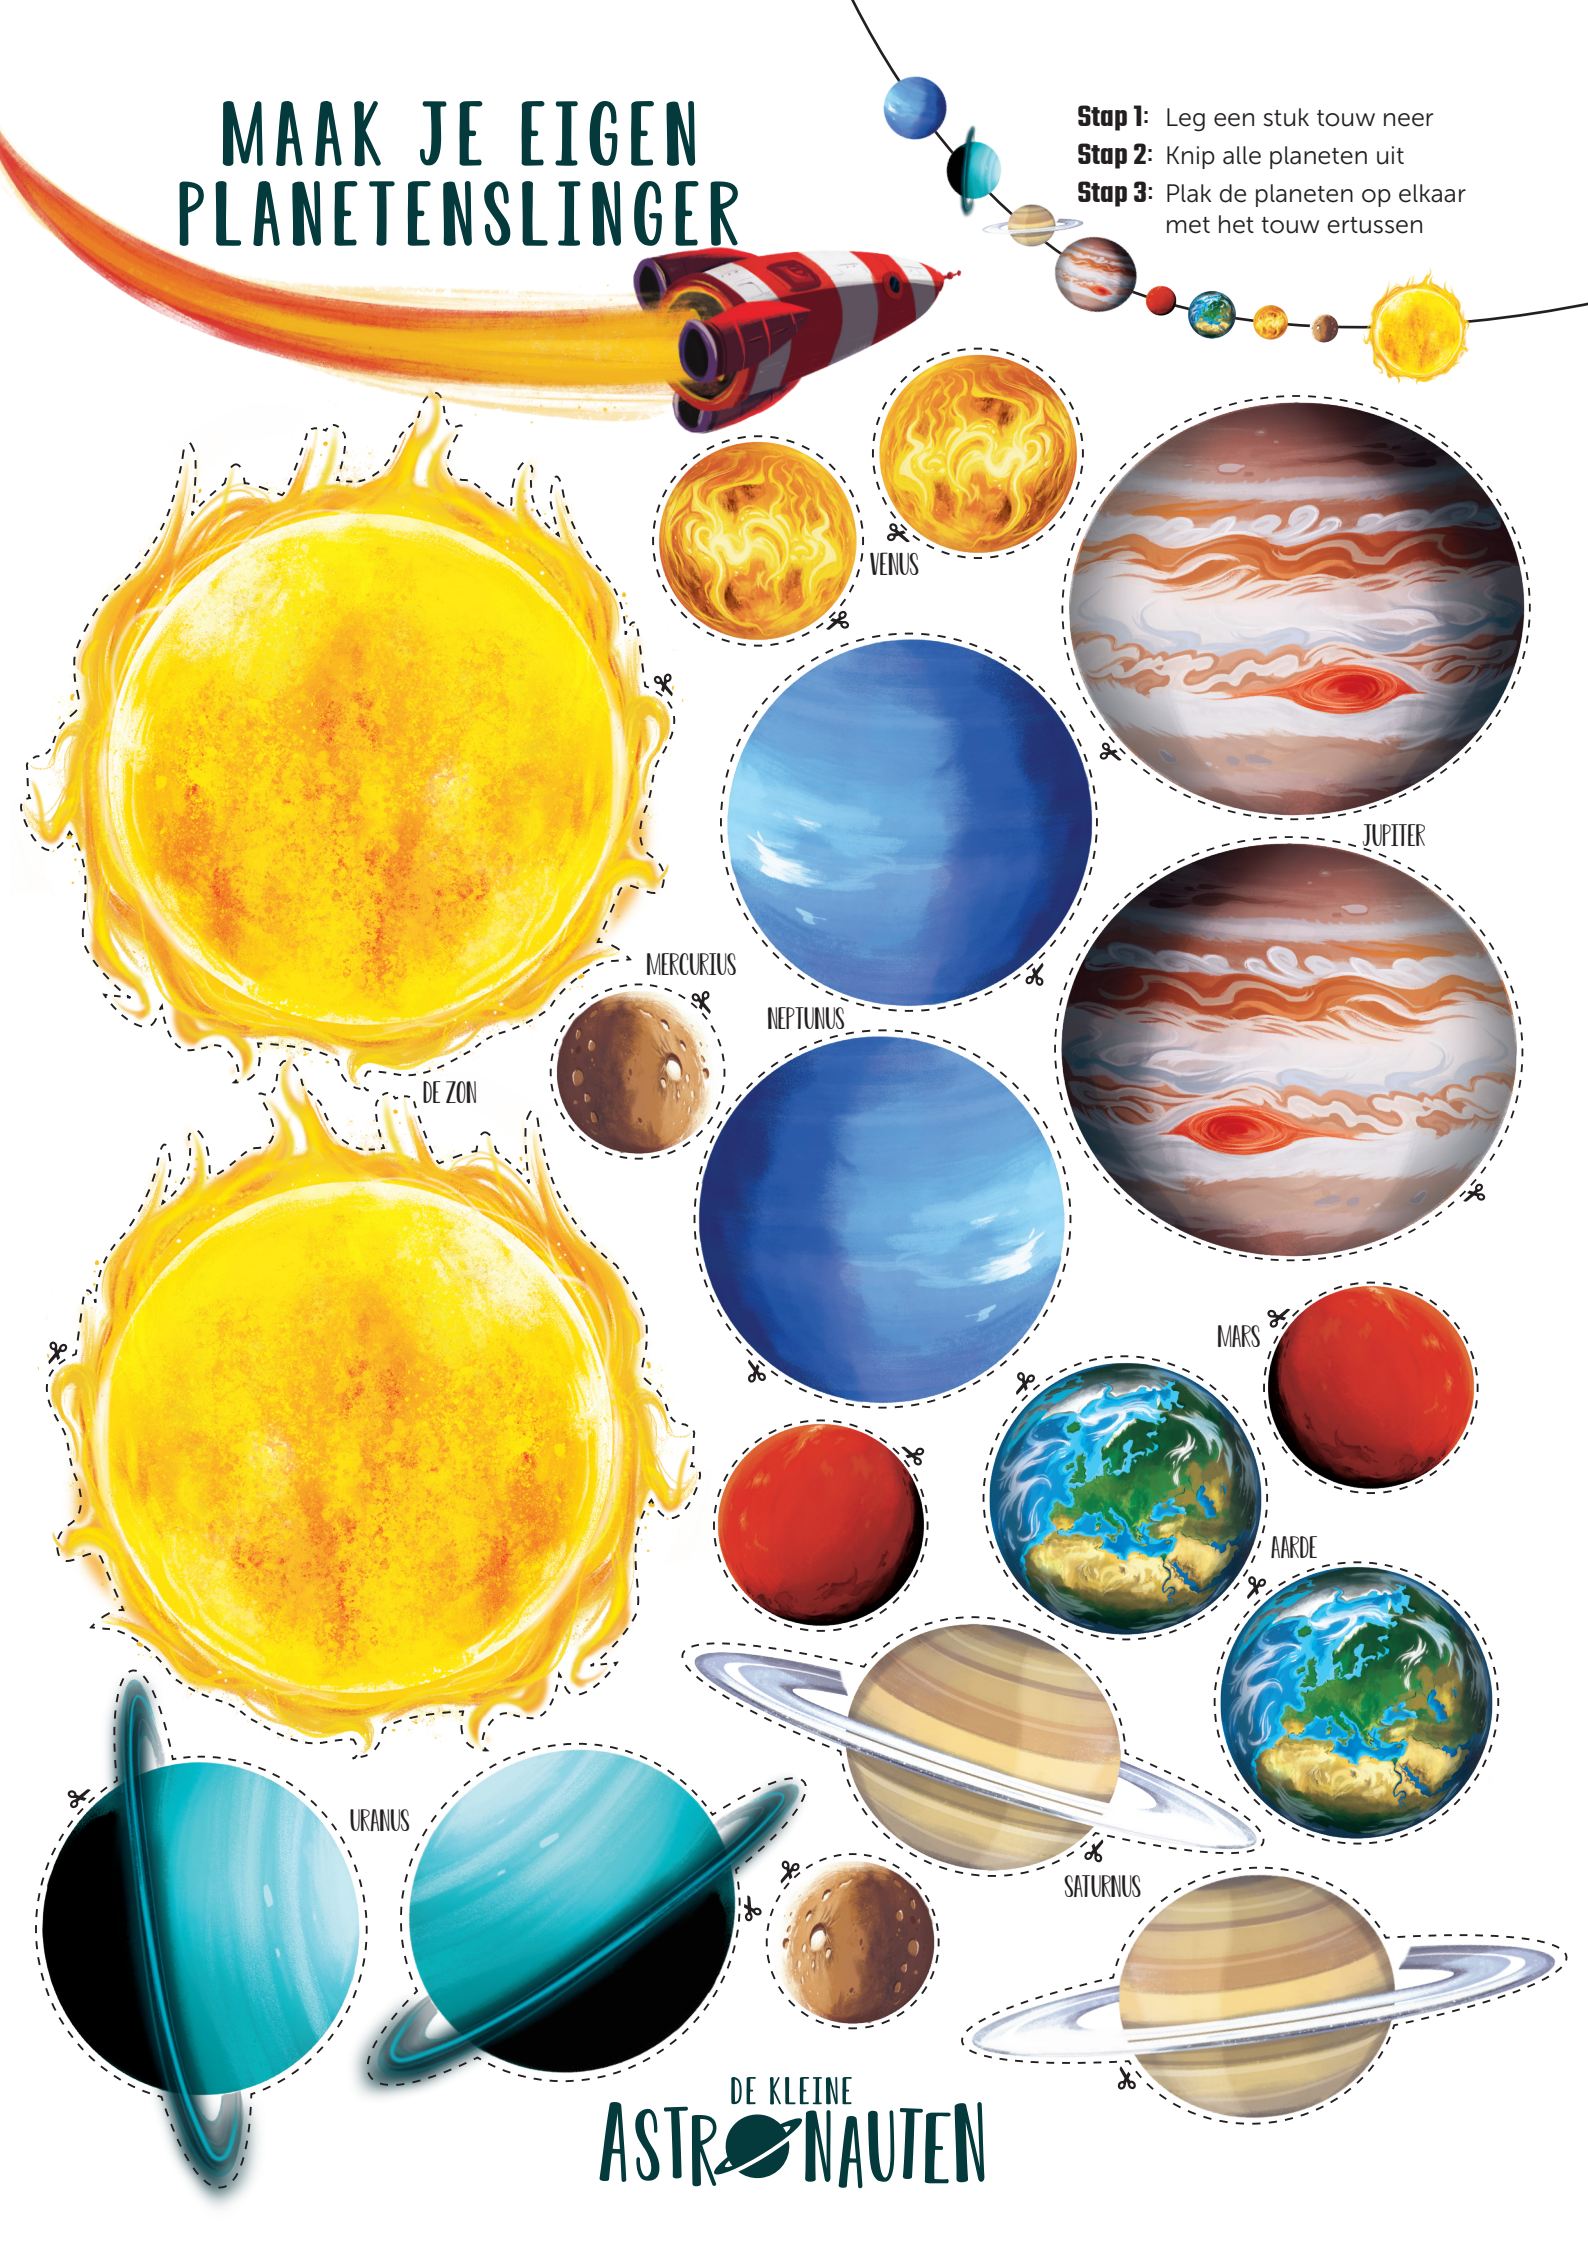

MAAK JE EIGEN PLANETENSLINGER

Stap 1: Leg een stuk touw neer

Stap 2: Knip alle planeten uit

Stap 3: Plak de planeten op elkaar met het touw ertussen

MERCURIUS

VENUS

JUPITER

DE ZON

NEPTUNUS

MARS

AARDE

URANUS

SATURNUS